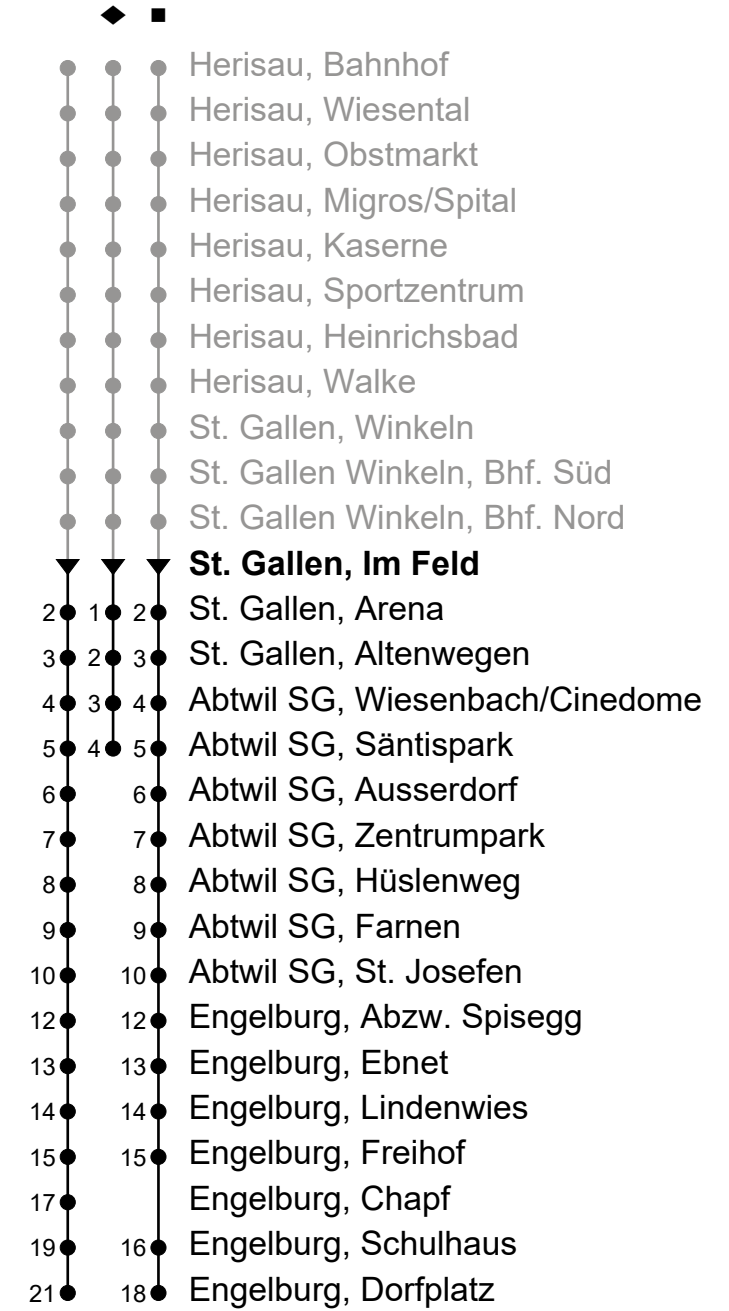

ungefähre Reisezeit in Minuten

**A** Fährt bis St. Gallen, Heiligkreuzstrasse; Frühkurs: verkehrt 4.05 Uhr ab Marktplatz Bohl als Rundkurs via Neudorf/R'str. - Heiligkreuzstrasse - Marktplatz Bohl bis Gossau Bhf, (verkehrt nicht via Spisertor)

# 158

St. Gallen, Im Feld

Richtung Engelburg, Dorfplatz

Gültig von 10.12.2023 bis 14.12.2024

🕒	Montag - Freitag sowie 2. Jan. und 1. Nov.	Samstag	Sonntag und allg. Feiertage	🕒
5	43			5
6	13 43			6
7	13 43	13 43		7
8	13 43	13 43	13 <sup>◆</sup>	8
9	13 43	13 43	13 <sup>◆</sup>	9
10	13 43	13 43	13 <sup>◆</sup>	10
11	13 43	13 43	13 <sup>◆</sup>	11
12	13 43	13 43	13 <sup>◆</sup>	12
13	13 43	13 43	13 <sup>◆</sup>	13
14	13 43	13 43	13 <sup>◆</sup>	14
15	13 43	13 43	13 <sup>◆</sup>	15
16	13 43 <sup>■</sup>	13 43	13 <sup>◆</sup>	16
17	13 43	13	13 <sup>◆</sup>	17
18	13 43	13 <sup>◆</sup>	13 <sup>◆</sup>	18
19	13 43	13 <sup>◆</sup>	13 <sup>◆</sup>	19
20	13 <sup>◆</sup> <sub>b</sub> 13 <sup>◆</sup> <sub>d</sub> 43 <sup>◆</sup> <sub>d</sub>	13 <sup>◆</sup>	13 <sup>◆</sup>	20
21	13 <sup>◆</sup> <sub>b</sub> 13 <sup>◆</sup> <sub>d</sub>	13 <sup>◆</sup>	13 <sup>◆</sup>	21
22	13 <sup>◆</sup>	13 <sup>◆</sup>		22
23	13 <sup>◆</sup>	13 <sup>◆</sup>		23
0	13 <sup>◆</sup> <sub>e</sub>	13 <sup>◆</sup>		0

ungefähre Reisezeit in Minuten

**b** Montag - Mittwoch / Freitag sowie 28. Mrz.  
**d** nur Donnerstag, ohne 28. Mrz.

**e** Freitag sowie Nächte 28./29. Mrz., 30.  
 Apr./1. Mai, 8./9. Mai, 31. Jul./1. Aug. und  
 31. Okt./1. Nov.