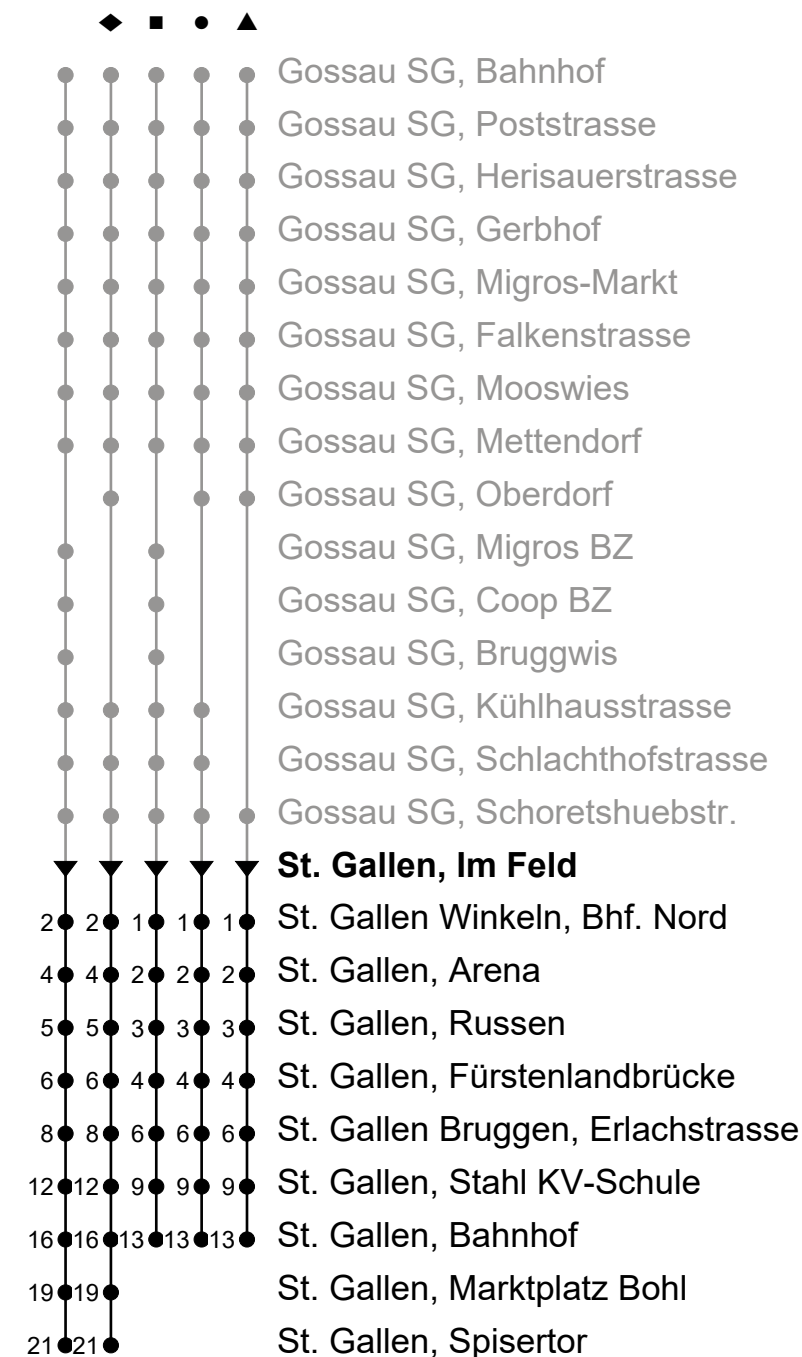

St. Gallen, Im Feld

Gültig von 10.12.2023 bis 14.12.2024

ungefähre Reisezeit in Minuten

**A** Fährt bis St. Gallen, Heiligkreuzstrasse; Frühkurs: verkehrt 4.05 Uhr ab Marktplatz Bohl als Rundkurs via Neudorf/R'str. - Heiligkreuzstrasse - Marktplatz Bohl bis Gossau Bhf, (verkehrt nicht via Spisertor)